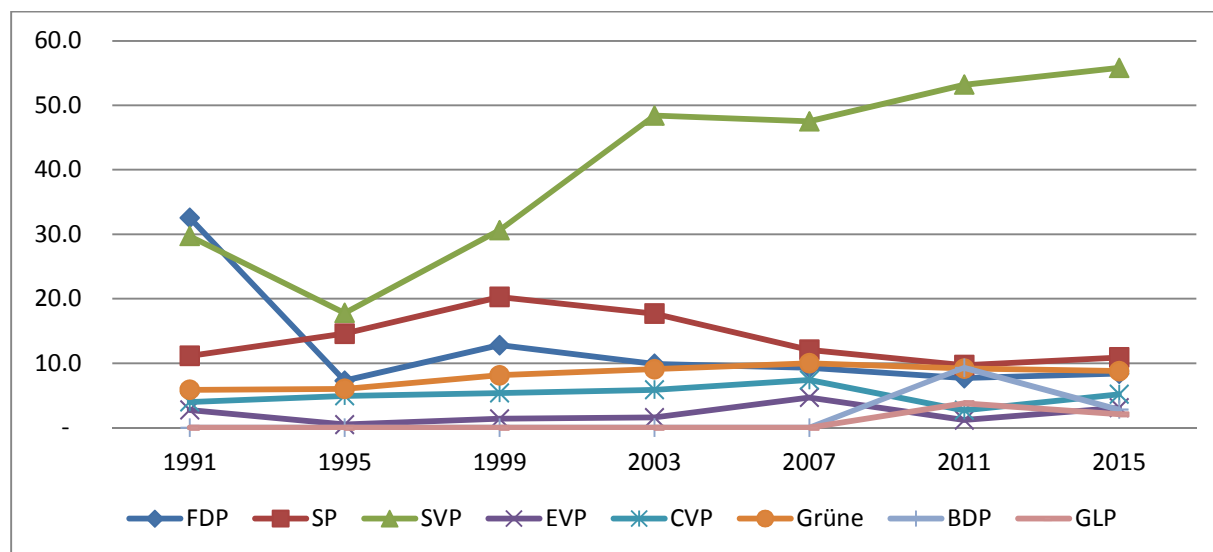

NATIONALRATSWAHLEN

Stimmenanteile der Parteien - Gemeinde Bretzwil

Partei	2011	2015	Beste Resultate in Bretzwil		
FDP	7.7 %	8.4 %	De Courten Thomas	SVP	204 Stimmen
SP	9.7 %	10.9 %	Sollberger Sandra	SVP	192 Stimmen
SVP	53.2 %	55.8 %	Straumann Dominik	SVP	139 Stimmen
EVP	1.2 %	3.1 %	Schäfli Patrick	SVP	130 Stimmen
CVP	2.7 %	5.2 %	Wunderer Jacqueline	SVP	124 Stimmen
Grüne	9.2 %	8.8 %	Mall Caroline	SVP	116 Stimmen
BDP	9.3 %	2.8 %			
GLP	3.8 %	2.1 %			

Gewählte im Kanton Basel-Landschaft

	FDP (1 Mandat)	SVP (2 Mandate)
Gewählt	Schneeberger Daniela 22'662 Stimmen	De Courten Thomas 34'335 Stimmen Sollberger Sandra 26'637 Stimmen
	Buser Christoph 18'169 Stimmen	Straumann Dominik 24'082 Stimmen
	SP (2 Mandate)	CVP (1 Mandat)
Gewählt	Nussbaumer Eric 33'306 Stimmen Leutenegger Susanne 25'616 Stimmen	Schneider Elisabeth 15'631 Stimmen
	Schweizer Kathrin 15'895 Stimmen	Franz Remo 7'930 Stimmen
	Grüne (1 Mandat)	
Gewählt	Graf Maya 36'043 Stimmen	
	Brenzikofer Florence 9'081 Stimmen	