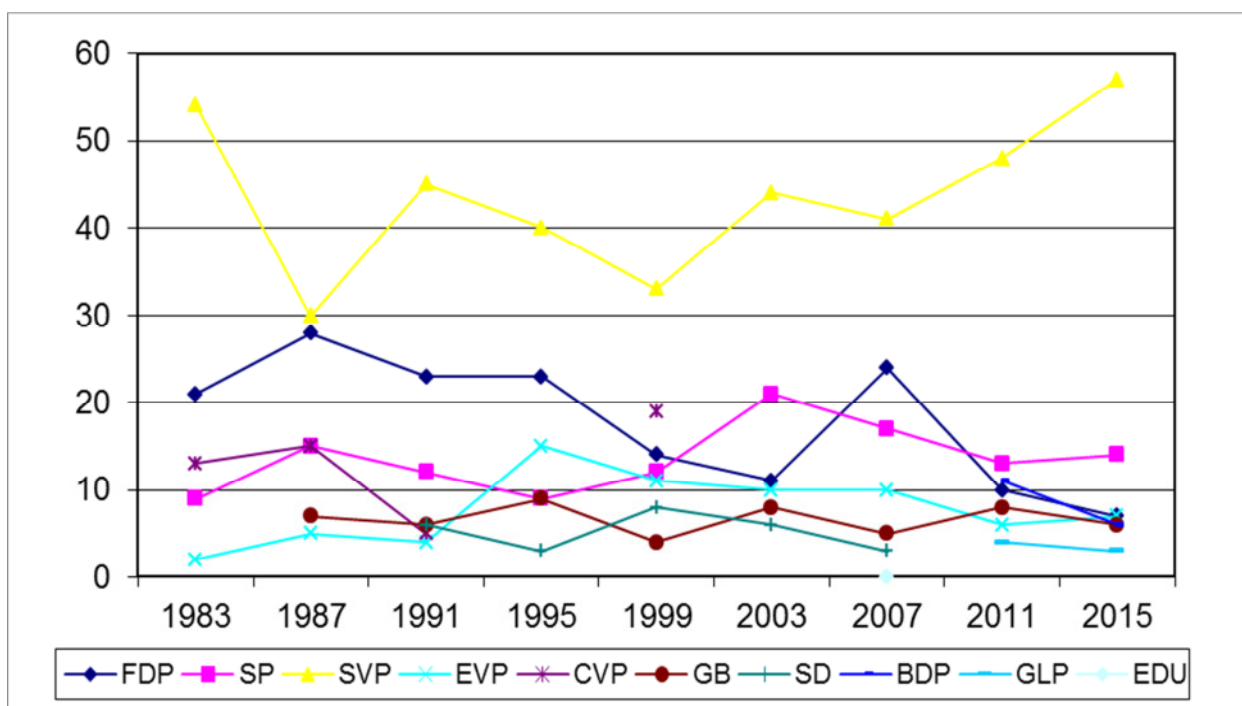

LANDRATSWAHLEN 2015

Partei	2011	2015	Beste Resultate in Bretzwil	
FDP	10.0 %	6.9 %	Wirz Hansruedi	SVP 130 Stimmen
SP	12.9 %	13.8 %	Stohler Myrta	SVP 95 Stimmen
SVP	48.1 %	57.3 %	Plattner Nadine	SVP 75 Stimmen
EVP	5.9 %	6.9 %	Degen Michel	SVP 71 Stimmen
GB	7.6 %	5.9 %	Ritter Matthias	SVP 63 Stimmen
BDP	11.3 %	6.0 %	Chaudet Robert	SVP 60 Stimmen
GLP	4.2 %	3.2 %	Schweizer Hannes	SP 53 Stimmen
			Weber Felix	BDP 30 Stimmen
			Heger Andrea	EVP 25 Stimmen

Gewählte im Bezirk Waldenburg

	FDP (1 Mandat)		SVP (3 Mandate) +1	
Gewählte	Gschwind Monica	1'161 Stimmen	Stohler Myrta	2'039 Stimmen
			Wirz Hansruedi	2'022 Stimmen
			Ritter Matthias	1'324 Stimmen
Nachrückende	Kaufmann Andrea	824 Stimmen	Degen Michel	1'135 Stimmen
	Ballmer Daniel	684 Stimmen	Plattner Nadine	1'072 Stimmen
	Bär Stephan	380 Stimmen	Chaudet Robert	1'067 Stimmen
	SP (1 Mandat)		EVP (1 Mandat) +1	
Gewählte	Schweizer Hannes	1'400 Stimmen	Heger Andrea	589 Stimmen
Nachrückende	Fistik Salman	926 Stimmen	Mägli Sven	493 Stimmen
	Appenzeller Andreas	691 Stimmen	Gaugler Charlotte	410 Stimmen
	Felix Horbaty Margrit	578 Stimmen	Burkhalter Andreas	207 Stimmen

REGIERUNGSRATSWAHLEN 2015

REGIERUNGSRATSWAHLEN FÜR DIE AMTSPERIODE VOM 1. JULI 2015 BIS 30. JUNI 2019

Zahl der Stimmberechtigten:	563	<u>Stimmen haben erhalten:</u>	
Abgegebene Stimmrechtsausweise	150	Weber Thomas	119
Davon brieflich Stimmende	114	Lauber Anton	109
Zahl der eingelegten Wahlzettel:	148	Gschwind Monica	94
Zahl der leeren Wahlzettel:	2	Reber Isaac	83
Zahl der ungültigen Wahlzettel:	0	Pegoraro Sabine	77
Zahl der gültigen Wahlzettel:	146	Nebiker Regula	41
Darauf befinden sich Linien:	730	Imhof Matthias	24
Zahl der leeren Stimmen (Linien):	141	Münger Daniel	21
Zahl der ungültigen Stimmen (Linien):	2	Kreienbühl Tom	7
Zahl der gültigen Stimmen (Linien):	587	Diverse	12
Stimmbeteiligung:	26.3 %		