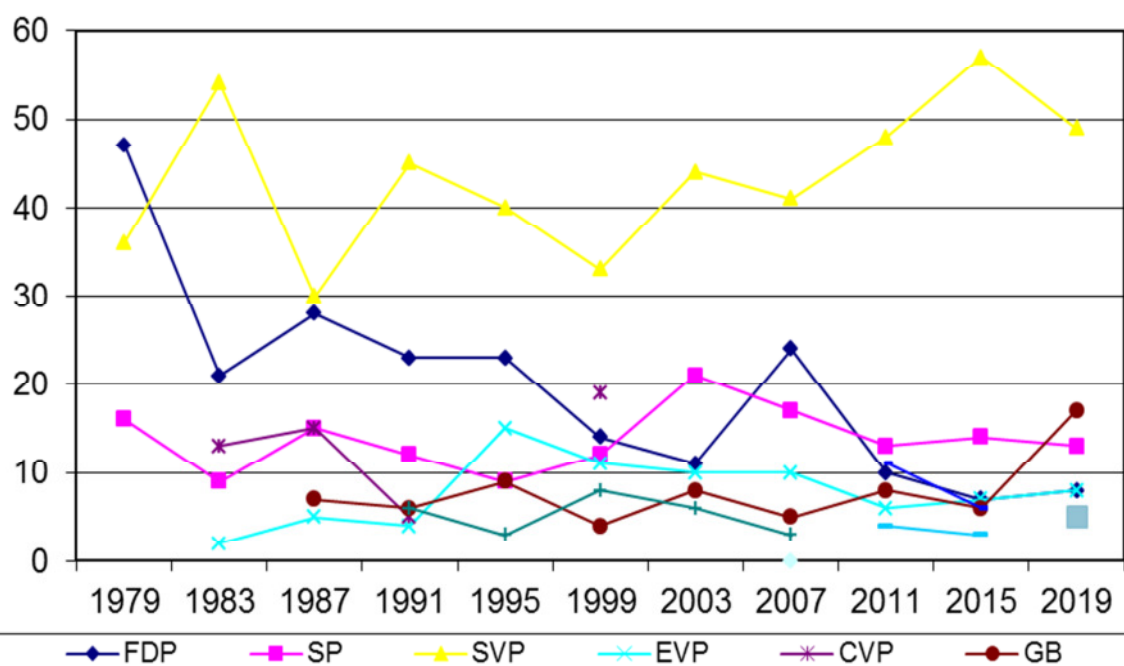

LANDRATSWAHLEN 2019

Partei	2015	2019	Beste Resultate in Bretzwil	
FDP	6.9 %	7.8 %	Degen Michel	SVP 99 Stimmen
SP	13.8 %	12.5 %	Ritter Matthias	SVP 86 Stimmen
SVP	57.3 %	49.4 %	Gerber Thomas	SVP 83 Stimmen
EVP	6.9 %	8.3 %	Häufelfinger Niklaus	SVP 75 Stimmen
GB	5.9 %	17.0 %	Fussinger Doris	SVP 69 Stimmen
BDP	6.0 %	0.0 %	Mohr Andy	SVP 67 Stimmen
GLP	3.2 %	0.0 %	Csontos Bálint	GB 39 Stimmen
MITTE	0.0 %	5.0 %	Kaufmann Andrea	FDP 33 Stimmen
			Gass Céline	SP 30 Stimmen

Gewählte im Bezirk Waldenburg

	FDP (1 Mandat)		SVP (2 Mandate) - 1	
Gewählte	Kaufmann Andrea	1'491 Stimmen	Ritter Matthias Degen Michel	1'588 Stimmen 1'521 Stimmen
Nachrückende	Bär Stephan Engeler Anina	361 Stimmen 335 Stimmen	Gerber Thomas Fussinger Doris	1'231 Stimmen 1'114 Stimmen
	SP (1 Mandat)		EVP (1 Mandat)	
Gewählte	Roth Urs	935 Stimmen	Heger Andrea	974 Stimmen
Nachrückende	Fistik Salman Gass Céline	858 Stimmen 565 Stimmen	Koch Helene Beyeler Andreas	497 Stimmen 431 Stimmen
	GP (1 Mandat) + 1			
Gewählte	Csontos Bálint	736 Stimmen		
Nachrückende	Lerch Marianne Brenzikofer Sandrine	711 Stimmen 586 Stimmen		

REGIERUNGSRATSWAHLEN 2019

REGIERUNGSRATSWAHLEN FÜR DIE AMTSPERIODE VOM 1. JULI 2019 BIS 30. JUNI 2023

Zahl der Stimmberechtigten:	586	<u>Stimmen haben erhalten:</u>	
Abgegebene Stimmrechtsausweise	173	Weber Thomas	120
Davon brieflich Stimmende	135	Lauber Anton	108
Zahl der eingelegten Wahlzettel:	171	Reber Isaac	100
Zahl der leeren Wahlzettel:	0	Gschwind Monica	99
Zahl der ungültigen Wahlzettel:	1	De Courten Thomas	88
Zahl der gültigen Wahlzettel:	170	Schweizer Kathrin	78
Darauf befinden sich Linien:	850	Mathys Samuel	60
Zahl der leeren Stimmen (Linien):	182	Diverse	14
Zahl der ungültigen Stimmen (Linien):	1		
Zahl der gültigen Stimmen (Linien):	667		
Stimmbeteiligung:	29.2 %		